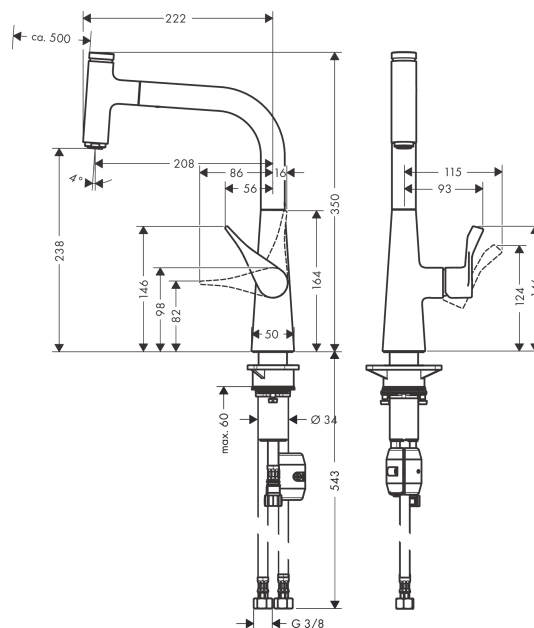

Metris Select M71

Кухонный смеситель однорычажный, 240, с вытяжным изливом, 1jet

Поверхности : хром Артикул номер: 14857000

Описание

Характеристики

- ComfortZone 240
- угол поворота излива: регулировка на 2 уровня, на 110° или 150°
- ламинарная струя
- кнопка Select: для комфортного включения/выключения воды
- магнитная система крепления душа MagFit
- величина соединения: DN15
- расход воды 8 л/мин
- керамический узел смешивания
- соединительные шланги G 3/8
- встроенный клапан обратного тока воды
- подходит для проточных водонагревателей

Технология

Продукт

Чертеж

График расхода воды