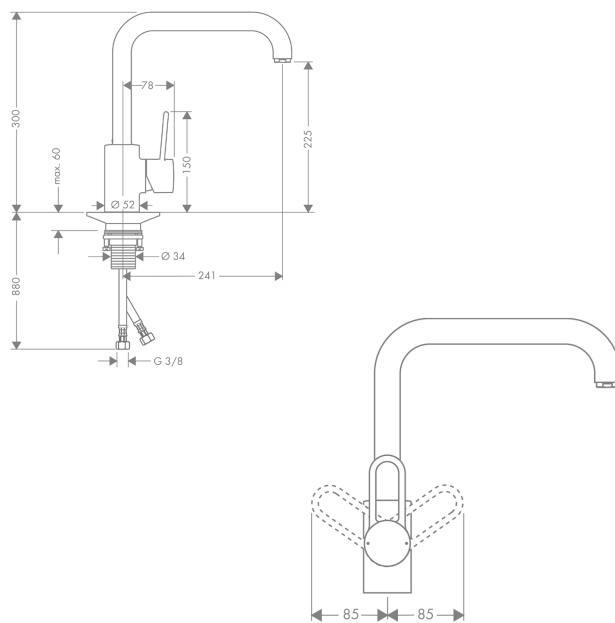

AXOR Uno

Кухонный смеситель, однорычажный, 230, с поворотным изливом

Поверхности : хром Артикулный номер: 14850000

Описание

Характеристики

- ComfortZone 230
- угол поворота излива: регулировка на 3 уровня, на 110°, 150° или 360°
- с возможностью размещения рукоятки справа или слева
- обычная струя
- величина соединения: DN15
- расход воды 13 л/мин
- керамический узел смешивания
- соединительные шланги G 3/8
- встроенный клапан обратного тока воды
- подходит для проточных водонагревателей

Технология

Награды за дизайн

reddot design award

Продукт

Чертеж

График расхода воды