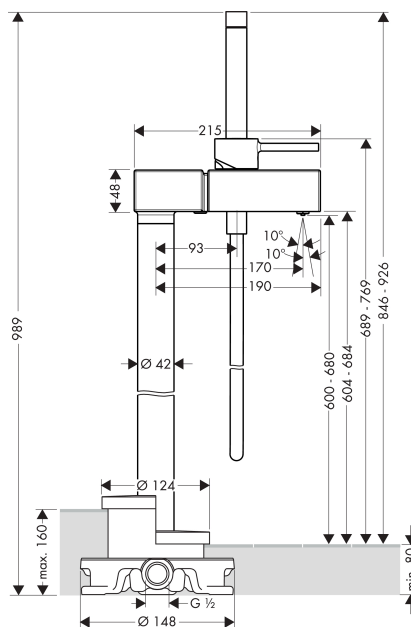

AXOR Starck X

Смеситель для ванны, однорычажный, напольный

Поверхности : под сталь Артикулный номер: 10406800

Описание

Характеристики

- состоит из: смеситель для ванны напольный, ручной душ-«палочка», шланг для душа, держатель для душа
- выступ 170 мм
- вид соединения: скрытая часть
- тип струи смесителя: ливневая струя
- тип струи ручного душа: Rain, MonoRain
- расход воды при 3 барах: 22 л/мин
- керамический узел смешивания
- мин. рабочее давление 1 бар
- макс. рабочее давление: 10 бар
- регулируемое ограничение температуры
- с переключателем вакуумного типа
- клапан обратного тока воды
- с шумопоглотителем
- подходит для проточных водонагревателей
- величина соединения: DN15

Продукт

Чертеж

AXOR Starck X

Смеситель для ванны, однорычажный, напольный

Поверхности : под сталь Артикулный номер: 10406800

График расхода воды

AXOR Starck X

Смеситель для ванны, однорычажный, напольный

Поверхности : под сталь Артикулный номер: 10406800

Пример монтажа

- * < 30 min = Verlängerung 60 mm (Artikelnummer 97686000)
- * < 30 min = Rallonge 60 mm (référence 97686000)
- * < 30 min = Extension 60 mm (ordered seperately,article number 97686000)
- * < 30 min = Prolunga 60 mm (codice articolo 97686000)
- * < 30 min = Prolongación 60 mm (artículo número 97686000)
- * < 30 min = Verlengstuk 60 mm (Artikelnummer 97686000)
- * < 30 min = Forlænger 60 mm (art.nr. 97686000)
- * < 30 min = Crescente 60 mm (encomendado separadamente, referência 97686000)
- * 30 min = Przedłużka 60 mm (Nr.art. 97686000)