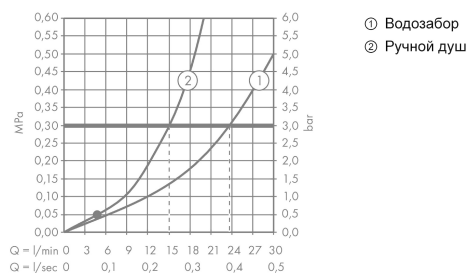

Продукт

Чертеж

AXOR Starck X

Смеситель для ванны, однорычажный, напольный

Поверхности : под сталь Артикулный номер: 10406800

График расхода воды

AXOR Starck X

Смеситель для ванны, однорычажный, напольный