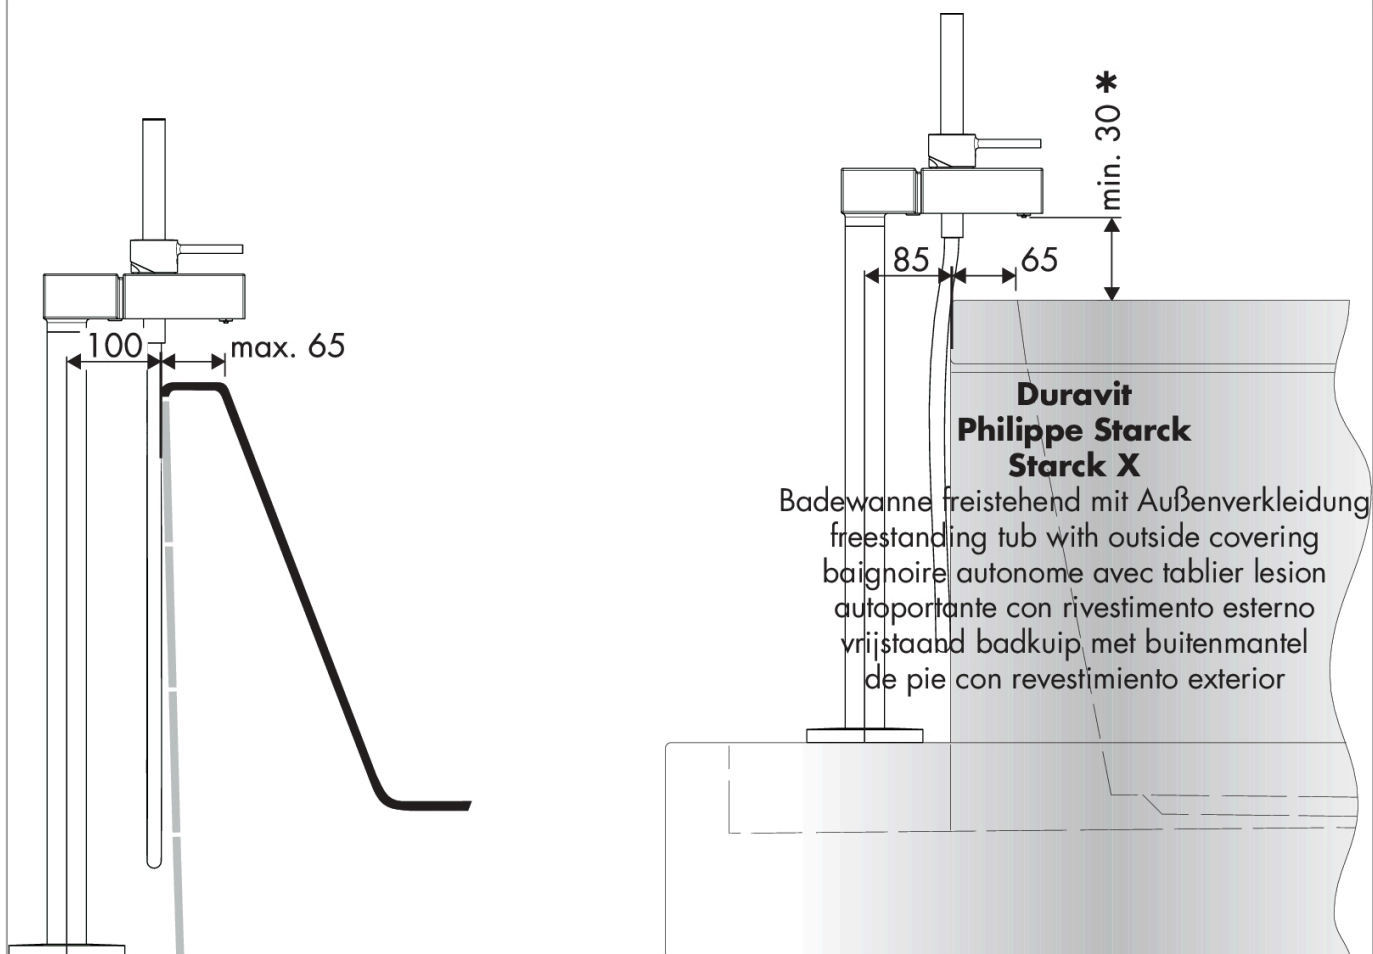

AXOR Starck X

Смеситель для ванны, однорычажный, напольный

Поверхности : под сталь Артикулный номер: 10406800

Описание

Характеристики

- состоит из: смеситель для ванны напольный, ручной душ-«палочка», шланг для душа, держатель для душа
- выступ 170 мм
- вид соединения: скрытая часть
- тип струи смесителя: ливневая струя
- тип струи ручного душа: Rain, MonoRain
- расход воды при 3 барах: 22 л/мин
- керамический узел смешивания
- мин. рабочее давление 1 бар
- макс. рабочее давление: 10 бар
- регулируемое ограничение температуры
- с переключателем вакуумного типа
- клапан обратного тока воды
- с шумопоглотителем
- подходит для проточных водонагревателей
- величина соединения: DN15

Продукт

Чертеж

AXOR Starck X

Смеситель для ванны, однорычажный, напольный

Поверхности : под сталь Артикулный номер: 10406800

График расхода воды

AXOR Starck X

Смеситель для ванны, однорычажный, напольный

Поверхности : под сталь Артикулный номер: 10406800

Пример монтажа

- * < 30 min = Verlängerung 60 mm (Artikelnummer 97686000)
- * < 30 min = Rallonge 60 mm (référence 97686000)
- * < 30 min = Extension 60 mm (ordered seperately,article number 97686000)
- * < 30 min = Prolunga 60 mm (codice articolo 97686000)
- * < 30 min = Prolongación 60 mm (artículo número 97686000)
- * < 30 min = Verlengstuk 60 mm (Artikelnummer 97686000)
- * < 30 min = Forlænger 60 mm (art.nr. 97686000)
- * < 30 min = Crescente 60 mm (encomendado separadamente, referência 97686000)
- * 30 min = Przedłużka 60 mm (Nr.art. 97686000)