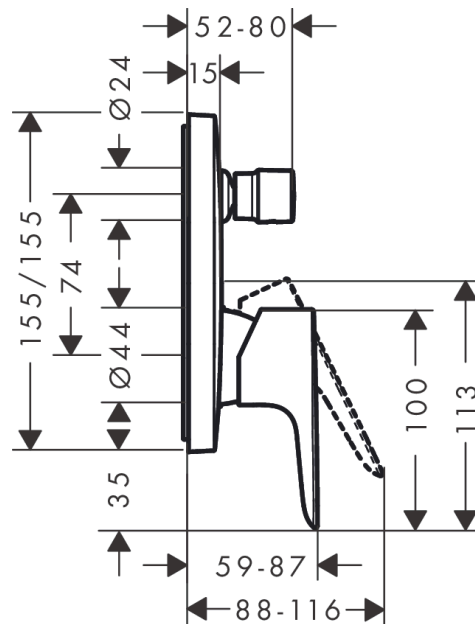

Talis E

Смеситель для ванны, однорычажный, СМ

Поверхности : матовый черный Артикульный номер: 71745670

Описание

Характеристики

- вид соединения: скрытая часть
- керамический узел смешивания
- регулируемое ограничение температуры
- с переключателем вакуумного типа
- с шумопоглотителем

Продукт

Чертеж

График расхода воды