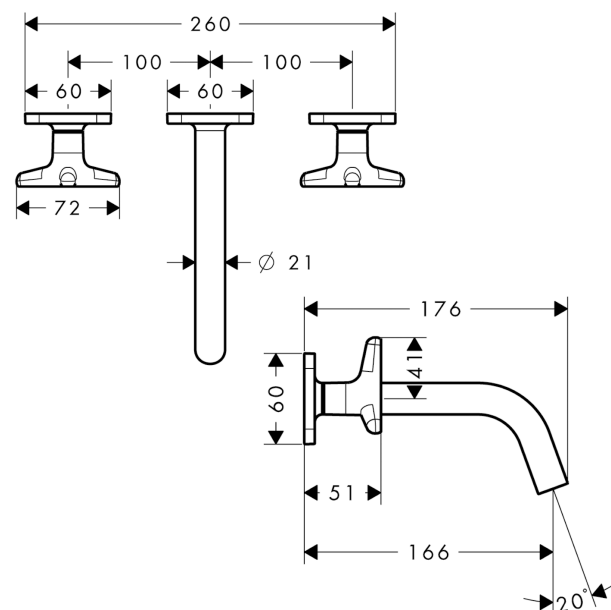

AXOR Citterio M

Скрытая часть смесителя для раковины, на 3 отверстия, скрытого монтажа, с изливом 166 мм, с ручьями в форме звезды, с отдельными розетками

Поверхности : шлиф. медь Артикульный номер: 34215950

Описание

Характеристики

- состоит из: смеситель для раковины на 3 отверстия, настенный, для скрытого монтажа, слив/перелив
- выступ 166 мм
- обычная струя
- расход воды при 3 барах: 5 л/мин
- керамический узел смешивания
- подходит для проточных водонагревателей
- сливной набор без опции перекрытия стока
- величина соединения DN15

Технология

Продукт

Чертеж

График расхода воды