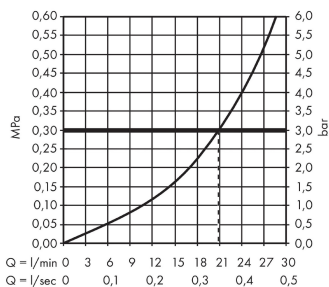

AXOR Citterio

Излив на ванну

Поверхности : **шлиф.никель** Артикульный номер: **39410820**

Описание

Характеристики

- выступ 165 мм
- расход воды: 25 л/мин
- величина соединения: подключение приборов DN20
- тип струи: обычная струя

Технология

Продукт

Чертеж

График расхода воды

Расход измерен практически с помощью соответствующей арматуры (термостат/смеситель/скрытый клапан).