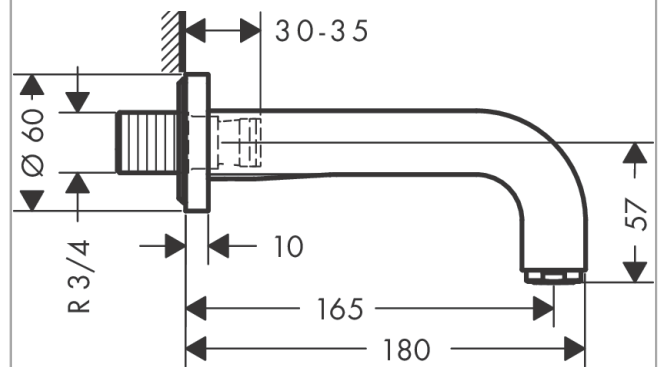

AXOR Citterio

Излив на ванну

Поверхности : **шлиф.никель** Артикульный номер: **39410820**

Описание

Характеристики

- выступ 165 мм
- расход воды: 25 л/мин
- величина соединения: подключение приборов DN20
- тип струи: обычная струя

Технология

Продукт

Чертеж

График расхода воды

Расход измерен практически с помощью соответствующей арматуры (термостат/смеситель/скрытый клапан).