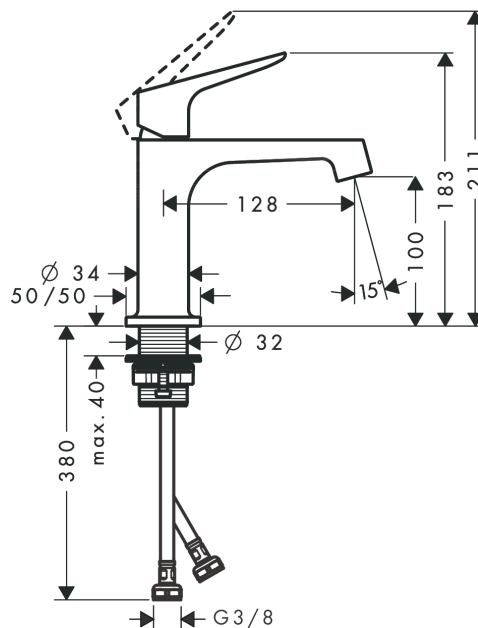

AXOR Citterio M

Смеситель для раковины, однорычажный, 100, с незапираемым сливным набором

Поверхности : хром Артикулный номер: 34017000

Описание

Характеристики

- состоит из: однорычажный смеситель для раковины, слив/перелив
- ComfortZone 100
- выступ 128 мм
- ламинарная струя
- расход воды при 3 барах: 5 л/мин
- керамический узел смешивания
- регулируемое ограничение температуры
- подходит для проточных водонагревателей
- сливной набор без опции перекрытия стока
- величина соединения DN15

Технология

Продукт

Чертеж

График расхода воды