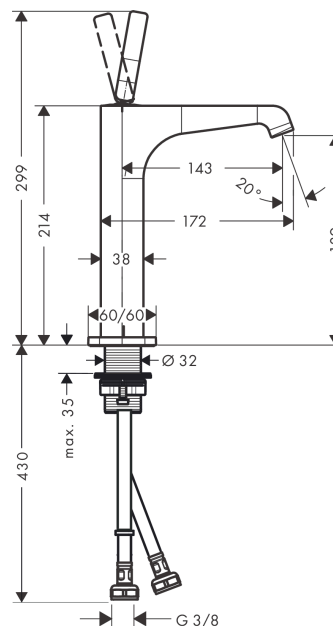

AXOR Citterio E

Смеситель для раковины, однорычажный, 190, для накладной раковины, с незапираемым сливным набором

Поверхности : шлиф. никель Артикульный номер: 36103820

Описание

Характеристики

- состоит из: однорычажный смеситель для раковины, слив/перелив
- ComfortZone 190
- выступ 143 мм
- ламинарная струя
- расход воды при 3 барах: 5 л/мин
- керамический узел смешивания джойстикового типа
- подходит для проточных водонагревателей
- сливной набор без опции перекрытия стока
- величина соединения DN15

Технология

Награды за дизайн

Продукт

Чертеж

График расхода воды