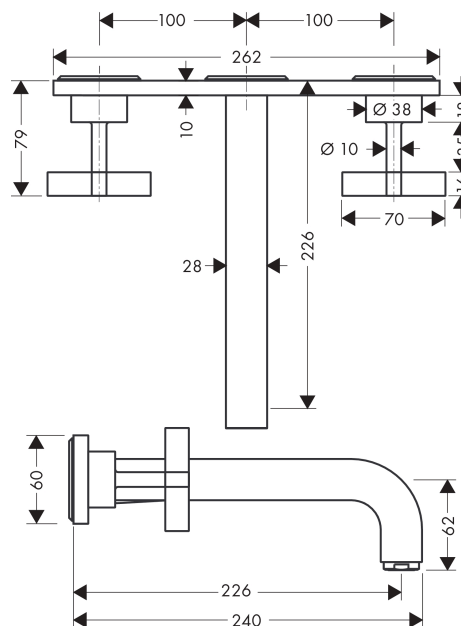

AXOR Citterio

Скрытая часть смесителя для раковины, на 3 отверстия, скрытого монтажа, с изливом 226 мм, с крестообразными рукоятками, с панелью

Поверхности : шлиф. бронза   Артикульный номер: 39144140

Описание

Характеристики

- состоит из: смеситель для раковины на 3 отверстия, настенный, для скрытого монтажа, слив/перелив
- выступ 226 мм
- обычная струя
- расход воды при 3 барах: 5 л/мин
- керамический узел смешивания
- подходит для проточных водонагревателей
- сливной набор без опции перекрытия стока
- величина соединения DN15

Технология

Продукт

Чертеж

График расхода воды