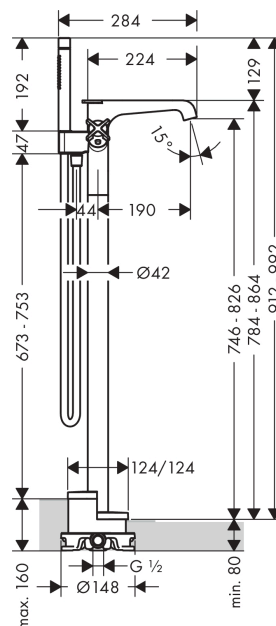

AXOR Citterio E

Термостат для ванны, напольный

Поверхности : под сталь Артикулный номер: 36416800

Описание

Характеристики

- состоит из: напольный термостат для ванны, ручной душ-«палочка», шланг для душа, держатель для душа
- выступ 190 мм
- 2 потребителя
- невозможно использование одновременно двумя потребителями
- простое переключение между потребителями с помощью удобной ручки
- тип струи смесителя: ламинарная струя
- тип струи ручного душа: Rain, MonoRain
- расход воды: 20 л/мин
- картридж термостата, с керамическим вентилем 180°
- предохранительный ограничитель при 40°C
- регулируемое ограничение температуры
- клапан обратного тока воды
- с автоматическим переключением в исходное положение
- вид соединения: скрытая часть
- величина соединения: DN15

Технология

Награды за дизайн

reddot award 2015
winner

Продукт

Чертеж