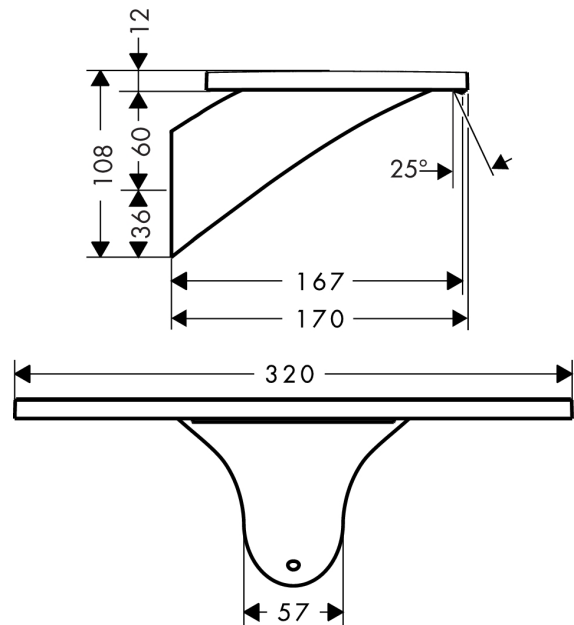

AXOR Massaud

Излив на ванну

Поверхности : **полированный черный хром**

Артикульный номер: **18472330**

Описание

Характеристики

- выступ 167 мм
- расход воды: 18 л/мин
- величина соединения: подключение приборов DN20
- тип струи: ливневая струя

Технология

Продукт

Чертеж

График расхода воды