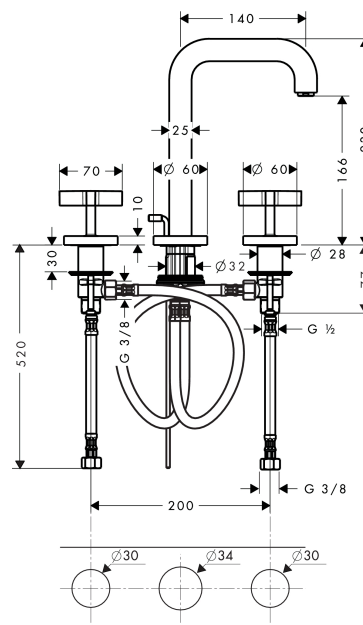

AXOR Citterio

Смеситель для раковины, на 3 отверстия, 170, с изливом 140 мм, с крестообразными ручьями, с отдельными розетками, со сливным гарнитуром

Поверхности : под сталь Артикульный номер: 39133800

Описание

Характеристики

- состоит из: Смеситель для раковины, на 3 отверстия, слив/перелив
- ComfortZone 170
- выступ 140 мм
- обычная струя
- расход воды при 3 барах: 5 л/мин
- керамический узел смешивания
- подходит для проточных водонагревателей
- донный клапан, 1¼"
- величина соединения DN15

Технология

Продукт

Чертеж

График расхода воды