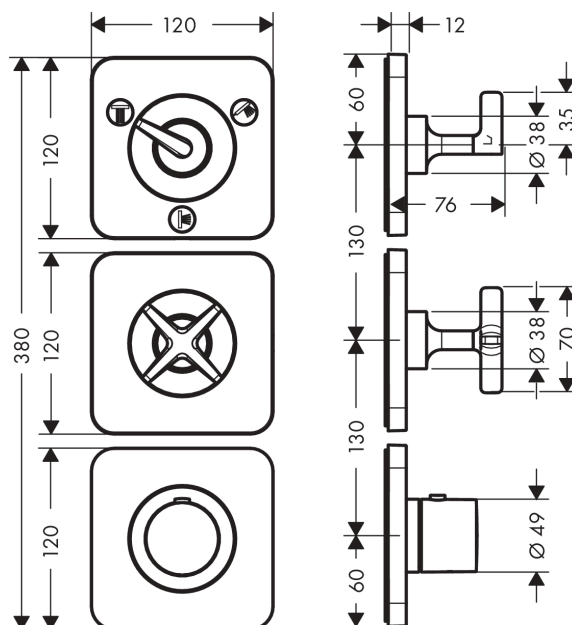

AXOR Citterio E

Модуль термостата, 380/120, для 3 потребителей, скрытого монтажа, с розетками

Поверхности : шлиф. красное золото Артикулный номер: 36704310

Описание

Характеристики

- состоит из: термостат для душа, запорный/переключающий вентиль, запорный клапан
- 3 потребителя
- возможно одновременное включение 2 потребителей (душей)
- картридж термостата
- предохранительный ограничитель при 40°C
- регулируемое ограничение температуры
- объединение термостата highflow с запорным вентилем переключающим вентилем Quattro для управления 3 потребителями
- вид соединения: скрытая часть
- величина соединения: DN20

Награды за дизайн

Продукт

Чертеж

График расхода воды