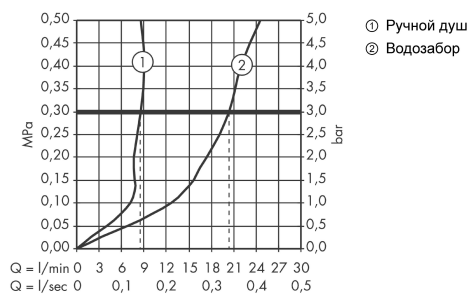

Технология

Продукт

Чертеж

AXOR Starck

Смеситель для ванны, с двумя рукоятками, напольный

Поверхности : **polished chrome** Артикульный номер: **10458020**

График расхода воды

Расход измерен практически с помощью соответствующей арматуры (термостат/смеситель/скрытый клапан).