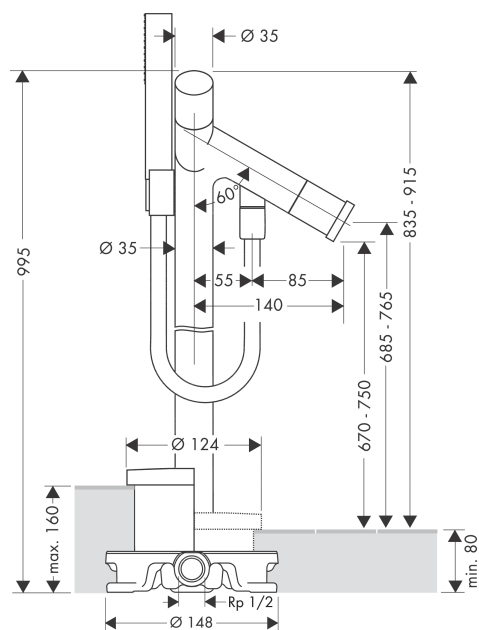

AXOR Starck

Смеситель для ванны, с двумя рукоятками, напольный

Поверхности : **polished chrome** Артикульный номер: **10458020**

Описание

Характеристики

- состоит из: смеситель для ванны с двумя рукоятками, напольный, ручной душ-«палочка», шланг для душа, держатель для душа
- выступ 140 мм
- вид соединения: скрытая часть
- тип струи смесителя: обычная струя
- тип струи ручного душа: Rain, MonoRain
- расход воды при 3 барах: 22 л/мин
- керамический узел смешивания
- нерегулируемое ограничение температуры
- с переключателем вакуумного типа
- клапан обратного тока воды
- подходит для проточных водонагревателей
- величина соединения: DN15

Технология

Продукт

Чертеж

AXOR Starck

Смеситель для ванны, с двумя рукоятками, напольный

Поверхности : **polished chrome** Артикульный номер: **10458020**

График расхода воды

Расход измерен практически с помощью соответствующей арматуры (термостат/смеситель/скрытый клапан).

AXOR Starck

Смеситель для ванны, с двумя рукоятками, напольный

Поверхности : **polished chrome** Артикульный номер: **10458020**

Пример монтажа