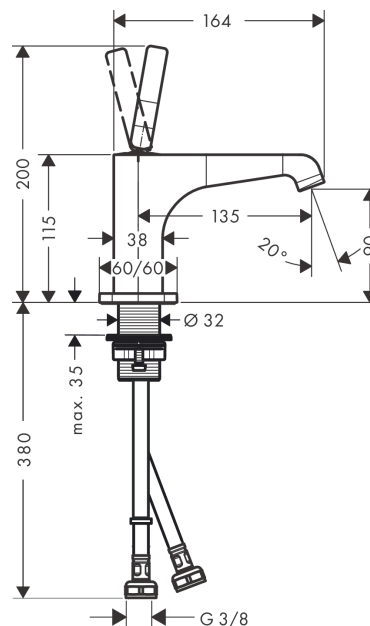

AXOR Citterio E

Смеситель для раковины, однорычажный, 90, для гостевой раковины, с незапираемым сливным набором

Поверхности : полир. черный хром Артикульный номер: 36102330

Описание

Характеристики

- состоит из: однорычажный смеситель для раковины, слив/перелив
- ComfortZone 90
- выступ 135 мм
- ламинарная струя
- расход воды при 3 барах: 5 л/мин
- керамический узел смешивания джойстикового типа
- подходит для проточных водонагревателей
- сливной набор без опции перекрытия стока
- величина соединения DN15

Технология

Награды за дизайн

Продукт

Чертеж

График расхода воды