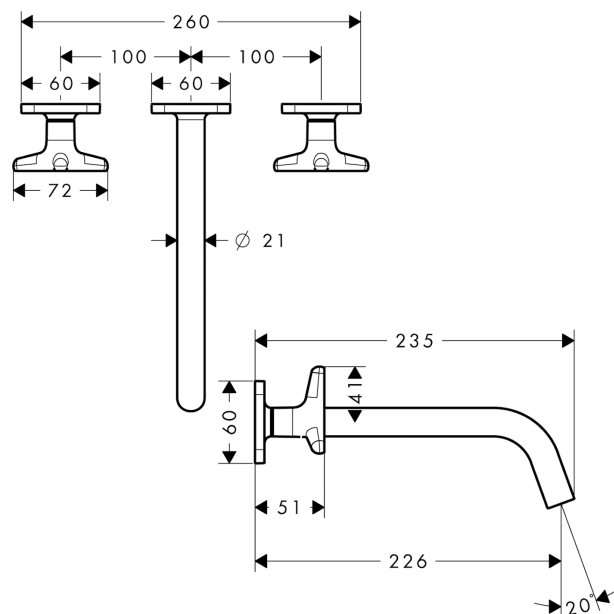

AXOR Citterio M

Скрытая часть смесителя для раковины, на 3 отверстия, скрытого монтажа, с изливом 226 мм, с ручьями в форме звезды, с отдельными розетками

Поверхности : полир. хром Артикульный номер: 34217020

Описание

Характеристики

- состоит из: смеситель для раковины на 3 отверстия, настенный, для скрытого монтажа, слив/перелив
- выступ 226 мм
- обычная струя
- расход воды при 3 барах: 5 л/мин
- керамический узел смешивания
- подходит для проточных водонагревателей
- сливной набор без опции перекрытия стока
- величина соединения DN15

Технология

Продукт

Чертеж

График расхода воды