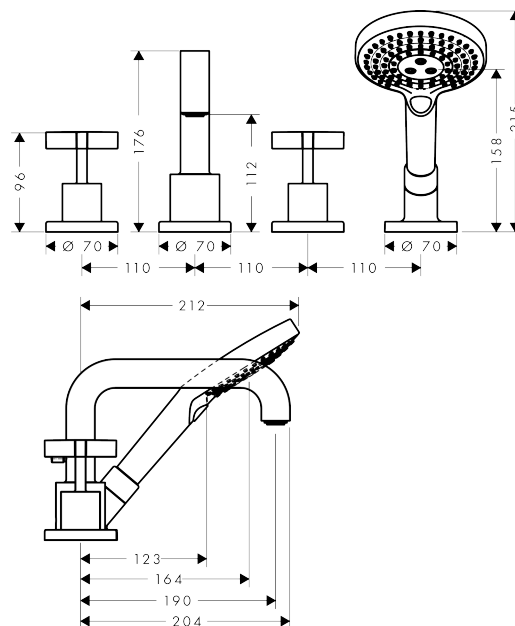

AXOR Citterio

Смеситель для ванны, на 4 отверстия, монтаж на плитку, с крестообразными рукоятками, с отдельными розетками

Поверхности : шлиф.черный хром Артикульный номер: **39453340**

Описание

Характеристики

- состоит из: смеситель для ванны на 3 отверстия, монтаж на плитку, ручной душ, шланг для душа, держатель для душа
- выступ 190 мм
- вид соединения: скрытая часть
- тип струи смесителя: обычная струя
- тип струи ручного душа: Rain, RainAir, Whirl
- максимальное расстояние, на которое вытягивается ручной душ: 1,10 м
- керамический узел смешивания
- мин. рабочее давление 1 бар
- макс. рабочее давление: 10 бар
- нерегулируемое ограничение температуры
- с переключателем вакуумного типа
- клапан обратного тока воды
- величина соединения: DN15

Технология

Продукт

Чертеж

AXOR Citterio

Смеситель для ванны, на 4 отверстия, монтаж на плитку, с крестообразными ручьями, с отдельными розетками

Поверхности : шлиф.черный хром Артикульный номер: **39453340**

График расхода воды