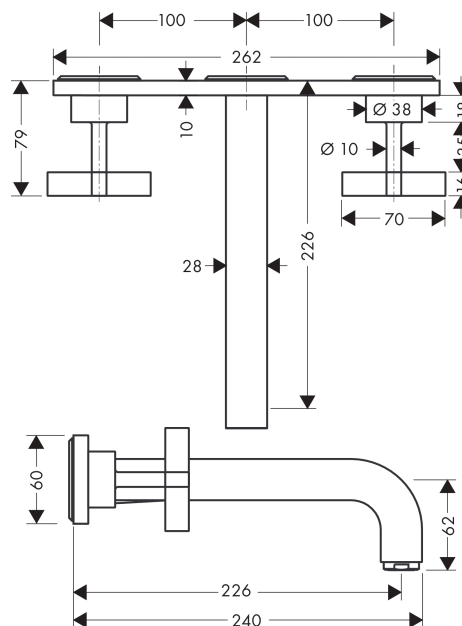

AXOR Citterio

Скрытая часть смесителя для раковины, на 3 отверстия, скрытого монтажа, с изливом 226 мм, с крестообразными рукоятками, с панелью

Поверхности : полир. черный хром   Артикульный номер: 39144330

Описание

Характеристики

- состоит из: смеситель для раковины на 3 отверстия, настенный, для скрытого монтажа, слив/перелив
- выступ 226 мм
- обычная струя
- расход воды при 3 барах: 5 л/мин
- керамический узел смешивания
- подходит для проточных водонагревателей
- сливной набор без опции перекрытия стока
- величина соединения DN15

Технология

Продукт

Чертеж

График расхода воды