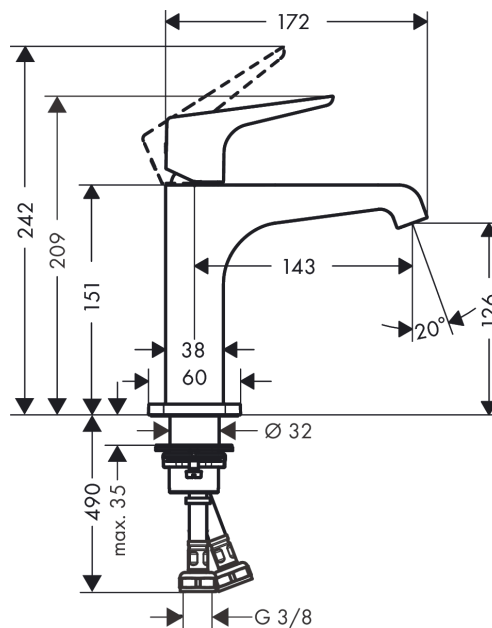

AXOR Citterio E

Смеситель для раковины, однорычажный, 130, с рычаговой рукояткой, с незапираемым сливным набором

Поверхности : полир. черный хром Артикульный номер: 36111330

Описание

Характеристики

- состоит из: однорычажный смеситель для раковины, слив/перелив
- ComfortZone 130
- выступ 143 мм
- ламинарная струя
- расход воды при 3 барах: 5 л/мин
- керамический узел смешивания
- регулируемое ограничение температуры
- подходит для проточных водонагревателей
- сливной набор без опции перекрытия стока
- вид соединения: соединительные шланги G 3/8

Технология

Награды за дизайн

reddot award 2015
winner

Продукт

Чертеж

График расхода воды