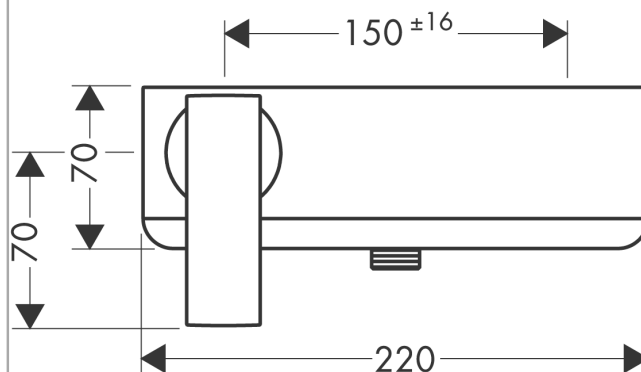

AXOR Citterio

Смеситель для душа, однорычажный, внешнего монтажа, с рычаговой ручкой

Поверхности : полированное красное золото Артикульный номер: 39600300

Описание

Характеристики

- 1 потребитель
- вид соединения: S-образные эксцентрики
- межосевое подключение: 150 мм ± 16 мм
- керамический узел смешивания
- мин. рабочее давление: 1 бар
- макс. рабочее давление: 10 бар
- регулируемое ограничение температуры
- клапан обратного тока воды
- с шумопоглотителем
- подходит для проточных водонагревателей
- шланговое подсоединение DN15
- величина соединения: DN15

Продукт

Чертеж

График расхода воды