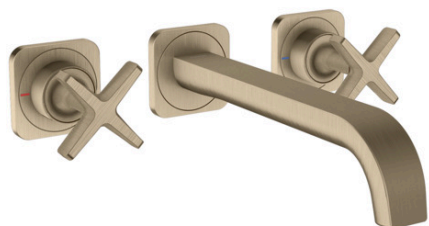

AXOR Citterio E

Смеситель для раковины на 3 отверстия, скрытого монтажа, с изливом 220 мм, с отдельными розетками

Поверхности : шлиф.никель Артикульный номер: 36107820

Описание

Характеристики

- состоит из: смеситель для раковины на 3 отверстия, настенный, для скрытого монтажа, слив/перелив
- выступ 220 мм
- ламинарная струя
- расход воды при 3 барах: 5 л/мин
- керамический узел смешивания
- подходит для проточных водонагревателей
- сливной набор без опции перекрытия стока
- величина соединения DN15

Технология

Награды за дизайн

Продукт

Чертеж

График расхода воды

AXOR Citterio E

Смеситель для раковины на 3 отверстия, скрытого монтажа, с изливом 220 мм, с отдельными розетками

Поверхности : шлиф.никель Артикульный номер: **36107820**

Пример монтажа