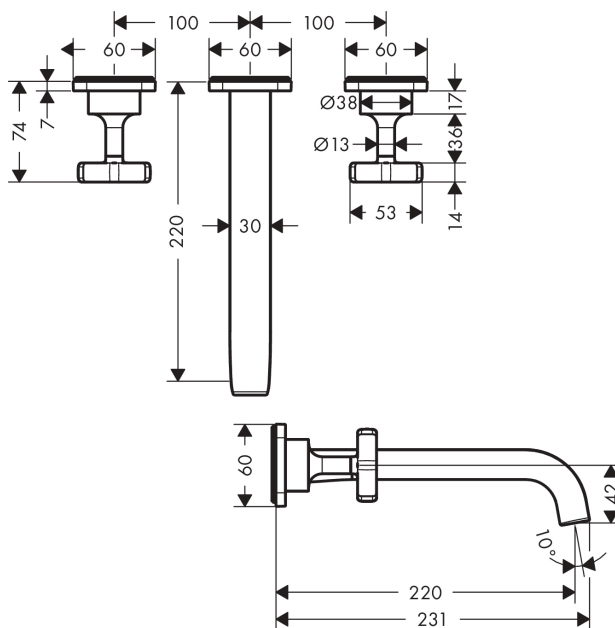

AXOR Citterio E

Смеситель для раковины на 3 отверстия, скрытого монтажа, с изливом 220 мм, с отдельными розетками

Поверхности : шлиф.никель Артикульный номер: 36107820

Описание

Характеристики

- состоит из: смеситель для раковины на 3 отверстия, настенный, для скрытого монтажа, слив/перелив
- выступ 220 мм
- ламинарная струя
- расход воды при 3 барах: 5 л/мин
- керамический узел смешивания
- подходит для проточных водонагревателей
- сливной набор без опции перекрытия стока
- величина соединения DN15

Технология

Награды за дизайн

Продукт

Чертеж

График расхода воды

AXOR Citterio E

Смеситель для раковины на 3 отверстия, скрытого монтажа, с изливом 220 мм, с отдельными розетками

Поверхности : шлиф.никель Артикульный номер: **36107820**

Пример монтажа