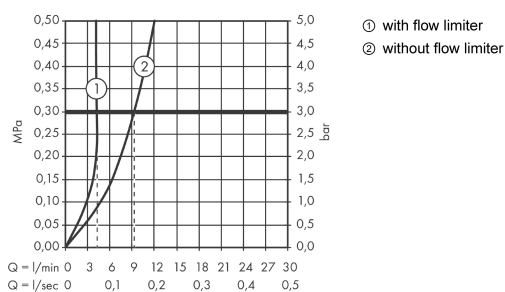

Технология

Награды за дизайн

Продукт

Чертеж

График расхода воды

AXOR Citterio E

Смеситель для раковины на 3 отверстия, скрытого монтажа, с изливом 220 мм, с отдельными розетками

Поверхности : шлиф.никель Артикульный номер: **36107820**