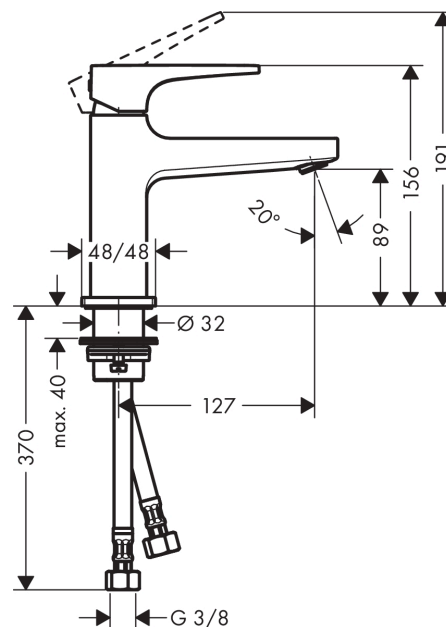

Metropol

Смеситель для раковины 100, однорычажный, для маленькой раковины, с рычаговой ручкой, со сливным клапаном Push-Open

Поверхности : матовый белый Артикулный номер: 32500700

Описание

Характеристики

- состоит из: однорычажный смеситель для раковины, слив/перелив
- ComfortZone 100
- выступ 127 мм
- обычная струя
- расход воды при 3 барах: 5 л/мин
- керамический узел смешивания
- регулируемое ограничение температуры
- подходит для проточных водонагревателей
- сливной клапан Push-Open G 1 ¼
- материал сливного набора: металл
- вид соединения: соединительные шланги G ¾

Технология

Награды за дизайн

Продукт

Чертеж

График расхода воды