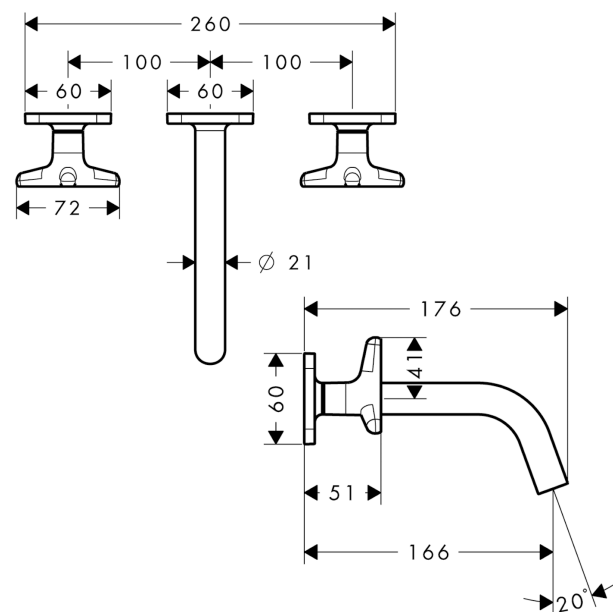

AXOR Citterio M

Скрытая часть смесителя для раковины, на 3 отверстия, скрытого монтажа, с изливом 166 мм, с ручками в форме звезды, с отдельными розетками

Поверхности : шлиф. бронза Артикулный номер: 34215140

Описание

Характеристики

- состоит из: смеситель для раковины на 3 отверстия, настенный, для скрытого монтажа, слив/перелив
- выступ 166 мм
- обычная струя
- расход воды при 3 барах: 5 л/мин
- керамический узел смешивания
- подходит для проточных водонагревателей
- сливной набор без опции перекрытия стока
- величина соединения DN15

Технология

Продукт

Чертеж

График расхода воды