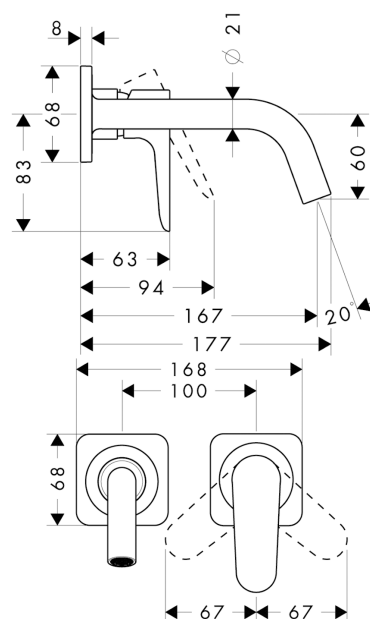

AXOR Citterio M

Смеситель для раковины, однорычажный, настенный, с изливом 167 мм, с отдельными розетками

Поверхности : **шлиф. никель** Артикульный номер: **34113820**

Описание

Характеристики

- состоит из: смеситель для раковины, однорычажный, скрытого монтажа, настенный, слив/перелив
- выступ 167 мм
- обычная струя
- расход воды при 3 барах: 5 л/мин
- керамический узел смешивания
- регулируемое ограничение температуры
- подходит для проточных водонагревателей
- сливной набор без опции перекрытия стока
- величина соединения DN15
- с возможностью размещения рукоятки справа или слева

Технология

Продукт

Чертеж

График расхода воды