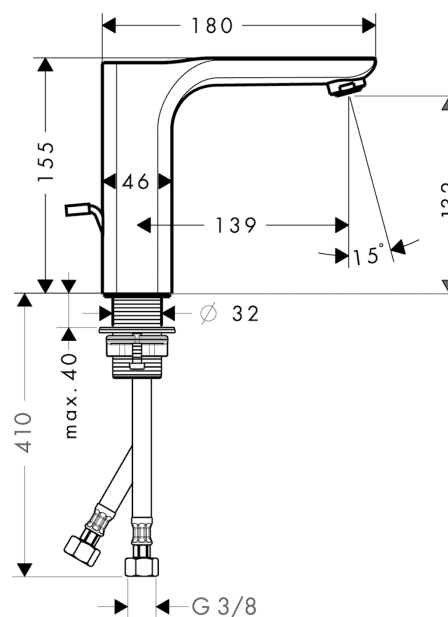

AXOR Urquiola

Смеситель для раковины, однорычажный, 130, со сливным гарнитуром

Поверхности : шлиф. бронза Артикулный номер: 11020140

Описание

Характеристики

- состоит из: однорычажный смеситель для раковины, слив/перелив
- ComfortZone 130
- выступ 139 мм
- обычная струя
- расход воды при 3 барах: 5 л/мин
- керамический узел смешивания
- регулируемое ограничение температуры
- подходит для проточных водонагревателей
- донный клапан, 1 1/4"
- величина соединения DN15

Технология

Продукт

Чертеж

График расхода воды