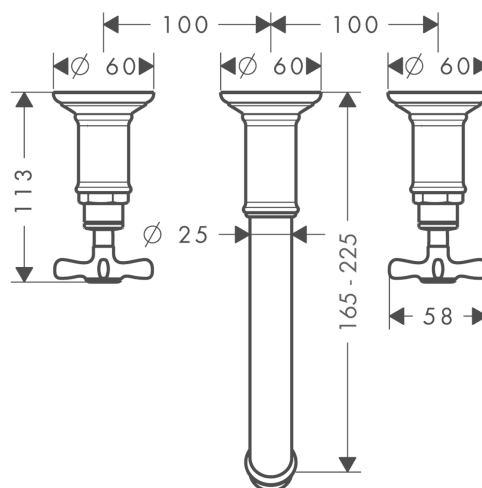

AXOR Montreux

Скрытая часть смесителя для раковины, на 3 отверстия, скрытого монтажа, с изливом
165-225 мм, с крестообразными рукоятками

Поверхности : под сталь Артикульный номер: 16532800

Описание

Характеристики

- состоит из: смеситель для раковины на 3 отверстия, настенный, для скрытого монтажа, слив/перелив
- выступ 165 - 225 мм
- обычная струя
- расход воды при 3 барах: 5 л/мин
- с керамическими вентилями для горячей/холодной воды 90°
- подходит для проточных водонагревателей
- сливной набор без опции перекрытия стока
- величина соединения DN15

Технология

Продукт

Чертеж

График расхода воды