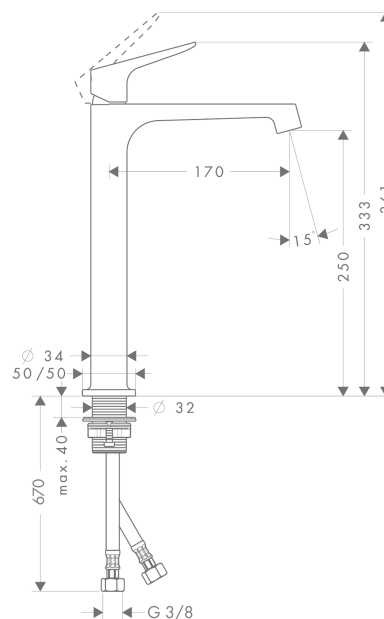

AXOR Citterio M

Смеситель для раковины, однорычажный, 250, для накладной раковины, с незапираемым сливным набором

Поверхности : полир. черный хром Артикульный номер: 34127330

Описание

Характеристики

- состоит из: однорычажный смеситель для раковины, слив/перелив
- ComfortZone 250
- выступ 170 мм
- обычная струя
- расход воды при 3 барах: 5 л/мин
- керамический узел смешивания
- регулируемое ограничение температуры
- подходит для проточных водонагревателей
- сливной набор без опции перекрытия стока
- величина соединения DN15

Технология

Награды за дизайн

reddot design award

Продукт

Чертеж

График расхода воды