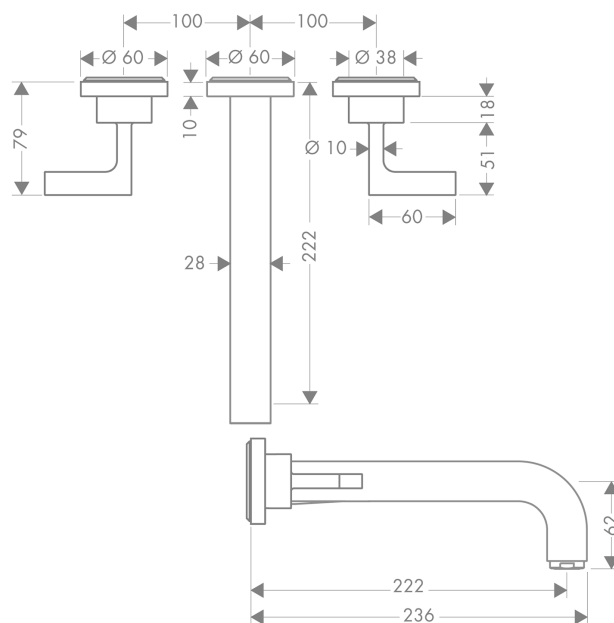

AXOR Citterio

Скрытая часть смесителя для раковины, на 3 отверстия, скрытого монтажа, с изливом 222 мм, с рычаговыми ручками, с отдельными розетками

Поверхности : полир. красное золото Артикул номер: 39147300

Описание

Характеристики

- состоит из: смеситель для раковины на 3 отверстия, настенный, для скрытого монтажа, слив/перелив
- выступ 222 мм
- обычная струя
- расход воды при 3 барах: 5 л/мин
- с керамическими вентилями для горячей/холодной воды 90°
- подходит для проточных водонагревателей
- сливной набор без опции перекрытия стока
- величина соединения DN15

Технология

Продукт

Чертеж

График расхода воды