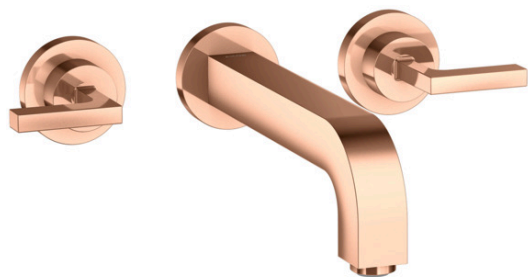

AXOR Citterio

Скрытая часть смесителя для раковины, на 3 отверстия, скрытого монтажа, с изливом 222 мм, с рычаговыми ручками, с отдельными розетками

Поверхности : полир. красное золото Артикул номер: 39147300

Описание

Характеристики

- состоит из: смеситель для раковины на 3 отверстия, настенный, для скрытого монтажа, слив/перелив
- выступ 222 мм
- обычная струя
- расход воды при 3 барах: 5 л/мин
- с керамическими вентилями для горячей/холодной воды 90°
- подходит для проточных водонагревателей
- сливной набор без опции перекрытия стока
- величина соединения DN15

Технология

Продукт