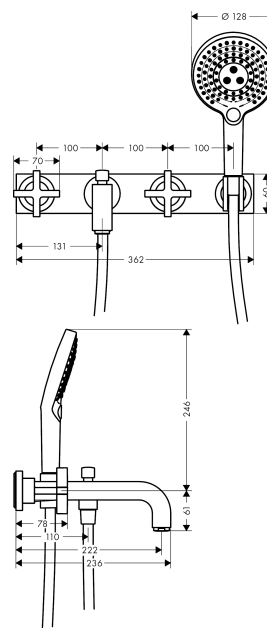

AXOR Citterio

Смеситель для ванны, на 3 отверстия, настенный, с крестообразными рукоятками, с панелью

Поверхности : **полированное красное золото**

Артикульный номер: **39441300**

Описание

Характеристики

- состоит из: Смеситель для ванны, с 2 рукоятками, ручной душ, держатель для душа, шланг для душа
- выступ 222 мм
- вид соединения: скрытая часть
- тип струи смесителя: обычная струя
- тип струи ручного душа: Rain, RainAir, Whirl
- керамический узел смешивания
- мин. рабочее давление 1 бар
- макс. рабочее давление: 10 бар
- нерегулируемое ограничение температуры
- с переключателем вакуумного типа
- клапан обратного тока воды
- величина соединения: DN15

Технология

Продукт

Чертеж

AXOR Citterio

Смеситель для ванны, на 3 отверстия, настенный, с крестообразными ручьятками, с панелью

Поверхности : полированное красное золото Артикульный номер: **39441300**

График расхода воды