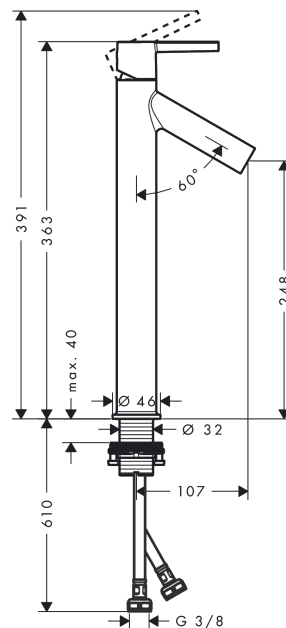

- состоит из: однорычажный смеситель для раковины, слив/перелив
- ComfortZone 250
- выступ 107 мм
- обычная струя
- расход воды при 3 барах: 5 л/мин
- керамический узел смешивания
- регулируемое ограничение температуры
- подходит для проточных водонагревателей
- сливной набор без опции перекрытия стока
- величина соединения DN15

Технология

Продукт

Чертеж

График расхода воды