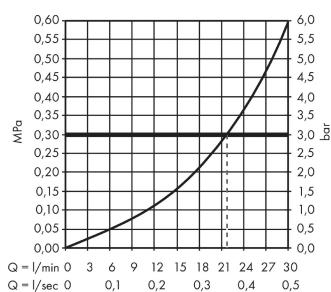

График расхода воды

Расход измерен практически с помощью соответствующей арматуры (термостат/смеситель/скрытый клапан).