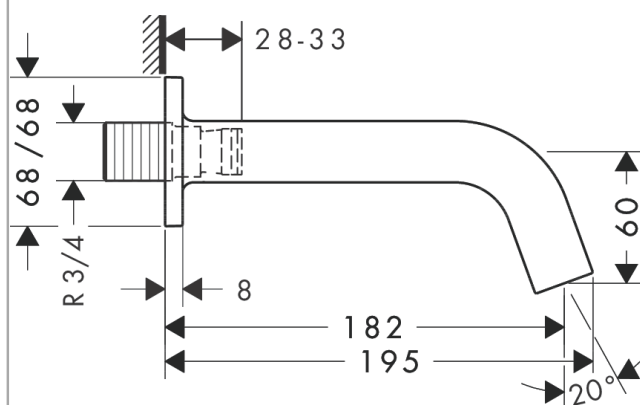

AXOR Citterio M

Излив на ванну

Поверхности : **полированный черный хром**

Артикульный номер: **34410330**

Описание

Характеристики

- выступ 182 мм
- расход воды: 22 л/мин
- величина соединения: DN20
- тип струи: обычная струя

Технология

Продукт

Чертеж

График расхода воды

Расход измерен практически с помощью соответствующей арматуры (термостат/смеситель/скрытый клапан).