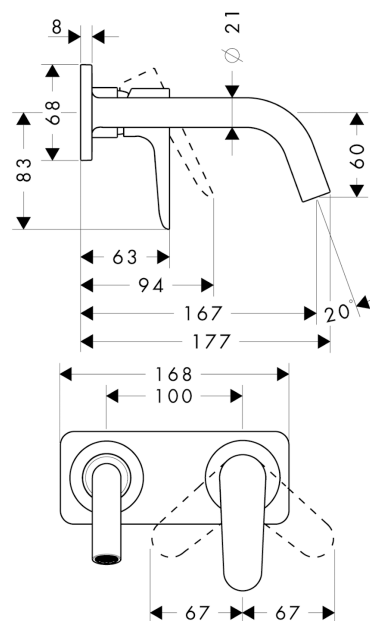

AXOR Citterio M

Смеситель для раковины, однорычажный, настенный, с изливом 167 мм, с панелью

Поверхности : **шлиф. никель** Артикульный номер: **34112820**

Описание

Характеристики

- состоит из: смеситель для раковины, однорычажный, скрытого монтажа, настенный, слив/перелив
- выступ 167 мм
- обычная струя
- расход воды при 3 барах: 5 л/мин
- керамический узел смешивания
- регулируемое ограничение температуры
- подходит для проточных водонагревателей
- сливной набор без опции перекрытия стока
- величина соединения DN15
- с возможностью размещения рукоятки справа или слева

Технология

Продукт

Чертеж

График расхода воды