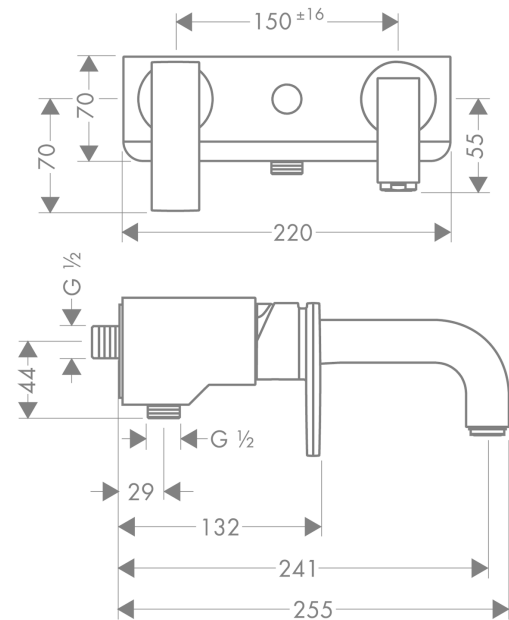

## AXOR Citterio

Смеситель для ванны, однорычажный, внешнего монтажа, с ручкой-петлей

Поверхности : под сталь Артикулный номер: 39400800

#### Характеристики

- выступ 241 мм
- вид соединения: G 1/2
- межосевое подключение: 150 мм ± 16 мм
- тип струи смесителя: обычная струя
- керамический узел смешивания
- мин. рабочее давление 1 бар
- макс. рабочее давление: 10 бар
- регулируемое ограничение температуры
- с переключателем вакуумного типа
- клапан обратного тока воды
- с шумопоглотителем
- подходит для проточных водонагревателей
- величина соединения: DN15

## AXOR Citterio

Смеситель для ванны, однорычажный, внешнего монтажа, с ручкой-петлей

Поверхности : под сталь    Артикульный номер: 39400800