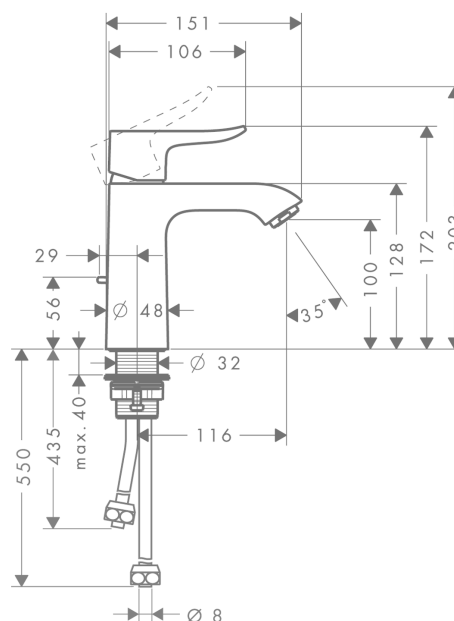

Metris

Смеситель для раковины 110, однорычажный, для водонагревателей открытого типа, со сливным гарнитуром

Поверхности : хром Артикульный номер: 31074000

Описание

Характеристики

- состоит из: однорычажный смеситель для раковины, слив/перелив
- ComfortZone 110
- выступ 116 мм
- обычная струя
- расход воды при 3 барах: 5 л/мин
- керамический узел смешивания
- регулируемое ограничение температуры
- донный клапан, 1¼"
- материал сливного набора: металл
- вид соединения: соединения в виде медной трубы

Технология

Продукт

Чертеж

График расхода воды