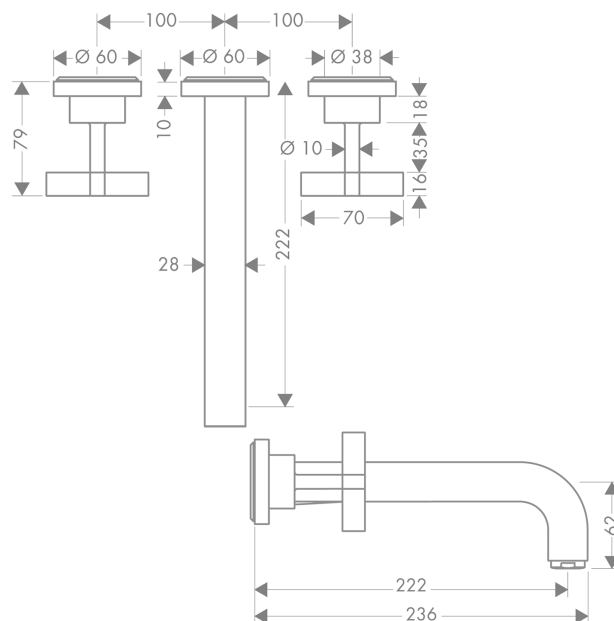

AXOR Citterio

Скрытая часть смесителя для раковины, на 3 отверстия, скрытого монтажа, с изливом 222 мм, с крестообразными рукоятками, с отдельными розетками

Поверхности : полир. черный хром Артикульный номер: 39143330

Описание

Характеристики

- состоит из: смеситель для раковины на 3 отверстия, настенный, для скрытого монтажа, слив/перелив
- выступ 222 мм
- обычная струя
- расход воды при 3 барах: 5 л/мин
- керамический узел смешивания
- подходит для проточных водонагревателей
- сливной набор без опции перекрытия стока
- величина соединения DN15

Технология

Продукт

Чертеж

График расхода воды