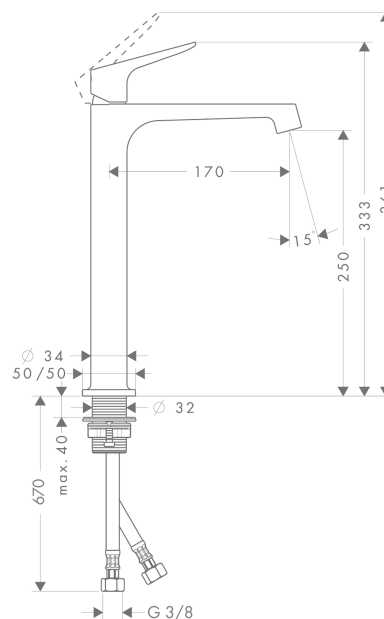

AXOR Citterio M

Смеситель для раковины, однорычажный, 250, для накладной раковины, с незапираемым сливным набором

Поверхности : полир. золото Артикулный номер: 34127990

Описание

Характеристики

- состоит из: однорычажный смеситель для раковины, слив/перелив
- ComfortZone 250
- выступ 170 мм
- обычная струя
- расход воды при 3 барах: 5 л/мин
- керамический узел смешивания
- регулируемое ограничение температуры
- подходит для проточных водонагревателей
- сливной набор без опции перекрытия стока
- величина соединения DN15

Технология

Награды за дизайн

reddot design award

Продукт

Чертеж

График расхода воды