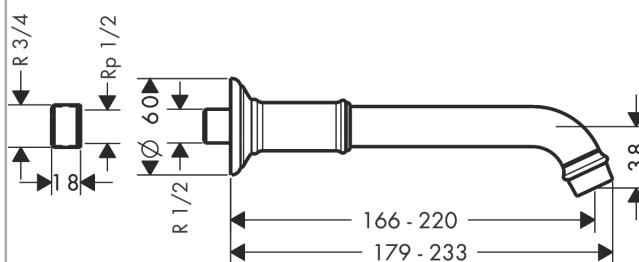

AXOR Montreux

Излив на ванну

Поверхности : **шлиф.черный хром** Артикульный номер: **16541340**

Описание

Характеристики

- вид соединения: G 1/2
- выступ 166-220 мм
- расход воды: 20 л/мин
- тип струи: обычная струя

Технология

Продукт

Чертеж

График расхода воды