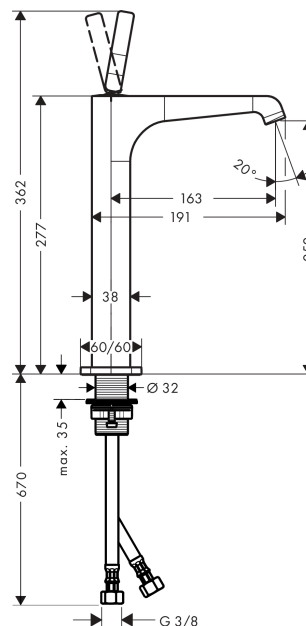

AXOR Citterio E

Смеситель для раковины, однорычажный, 250, для накладной раковины, с незапираемым сливным набором

Поверхности : шлиф. красное золото Артикульный номер: 36104310

Описание

Характеристики

- состоит из: однорычажный смеситель для раковины, слив/перелив
- ComfortZone 250
- выступ 163 мм
- ламинарная струя
- расход воды при 3 барах: 5 л/мин
- керамический узел смешивания джойстикового типа
- подходит для проточных водонагревателей
- сливной набор без опции перекрытия стока
- величина соединения DN15

Технология

Награды за дизайн

Продукт

Чертеж

График расхода воды