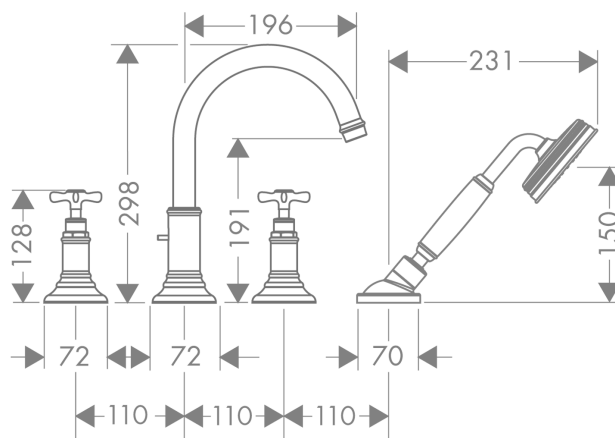

AXOR Montreux

Смеситель для ванны, на 4 отверстия, монтаж на плитку, с крестообразными рукоятками

Поверхности : **шлиф.черный хром** Артикульный номер: **16544340**

Описание

Характеристики

- состоит из: смеситель для ванны на 3 отверстия, монтаж на плитку, ручной душ, шланг для душа, держатель для душа
- выступ 196 мм
- вид соединения: скрытая часть
- тип струи смесителя: обычная струя
- тип струи ручного душа: RainAir
- максимальное расстояние, на которое вытягивается ручной душ: 1,10 м
- расход воды при 3 барах: 22 л/мин
- керамический узел смешивания
- мин. рабочее давление 1 бар
- макс. рабочее давление: 10 бар
- нерегулируемое ограничение температуры
- клапан обратного тока воды
- величина соединения: DN15

Технология

Продукт

Чертеж

AXOR Montreux

Смеситель для ванны, на 4 отверстия, монтаж на плитку, с крестообразными ручьями

Поверхности : **шлиф.черный хром** Артикульный номер: **16544340**

График расхода воды