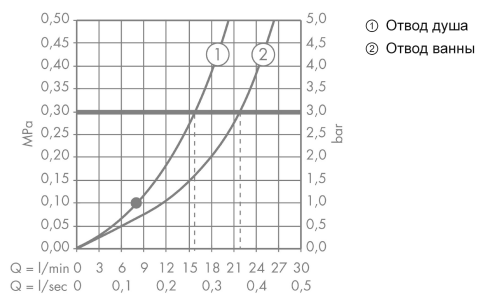

AXOR Citterio

Смеситель для ванны, однорычажный, напольный, с тонкой ручкой

Поверхности : **шлиф. бронза** Артикульный номер: **39451140**

График расхода воды