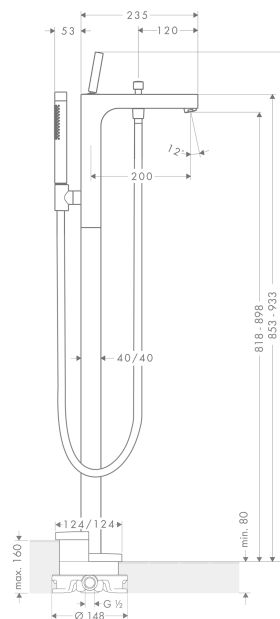

AXOR Citterio

Смеситель для ванны, однорычажный, напольный, с тонкой рукояткой

Поверхности : **шлиф. бронза** Артикульный номер: **39451140**

Описание

Характеристики

- состоит из: смеситель для ванны напольный, ручной душ-«палочка», шланг для душа, держатель для душа
- выступ 200 мм
- вид соединения: скрытая часть
- тип струи смесителя: обычная струя
- тип струи ручного душа: Rain, MonoRain
- расход воды при 3 барах: 17 л/мин
- керамический узел смешивания джойстикового типа
- мин. рабочее давление 1 бар
- макс. рабочее давление: 10 бар
- нерегулируемое ограничение температуры
- с переключателем вакуумного типа
- внутренне безопасный против обратного потока
- величина соединения: DN15

Технология

Награды за дизайн

reddot design award

Продукт

Чертеж

AXOR Citterio

Смеситель для ванны, однорычажный, напольный, с тонкой ручкой

Поверхности : **шлиф. бронза** Артикульный номер: **39451140**

График расхода воды

AXOR Citterio

Смеситель для ванны, однорычажный, напольный, с тонкой ручкой

Поверхности : шлиф. бронза Артикульный номер: 39451140

Пример монтажа