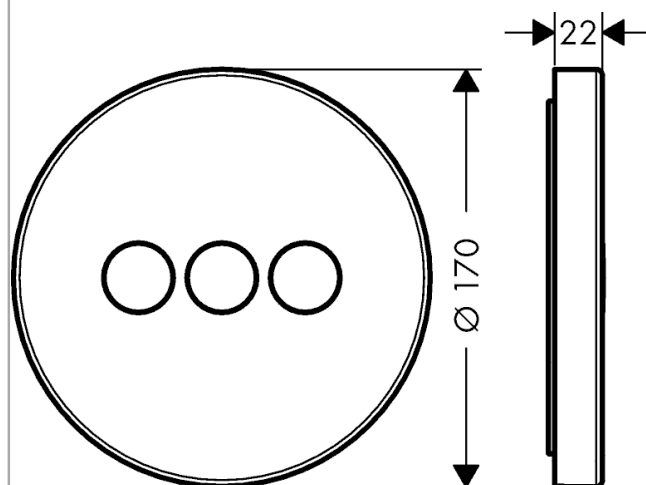

AXOR ShowerSelect

Вентиль для 3 потребителей, круглый, CM

Поверхности : шлиф. красное золото Артикулный номер: 36727310

Описание

Характеристики

- 3 потребителя
- возможно одновременное включение нескольких потребителей
- максимальный расход воды при 3 бар: 30 л/мин
- вид соединения: скрытая часть
- Термостат поставляется с кнопками ручной душ, Rain large, Waterfall

Технология

Награды за дизайн

reddot award 2016
winner

Продукт

Чертеж

График расхода воды