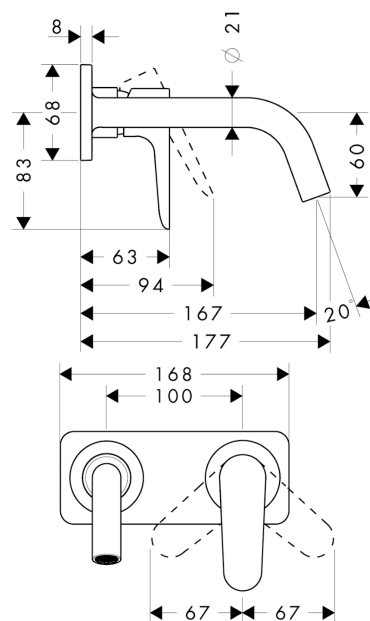

AXOR Citterio M

Смеситель для раковины, однорычажный, настенный, с изливом 167 мм, с панелью

Поверхности : шлиф. бронза Артикулный номер: 34112140

Описание

Характеристики

- состоит из: смеситель для раковины, однорычажный, скрытого монтажа, настенный, слив/перелив
- выступ 167 мм
- обычная струя
- расход воды при 3 барах: 5 л/мин
- керамический узел смешивания
- регулируемое ограничение температуры
- подходит для проточных водонагревателей
- сливной набор без опции перекрытия стока
- величина соединения DN15
- с возможностью размещения рукоятки справа или слева

Технология

Продукт

Чертеж

График расхода воды