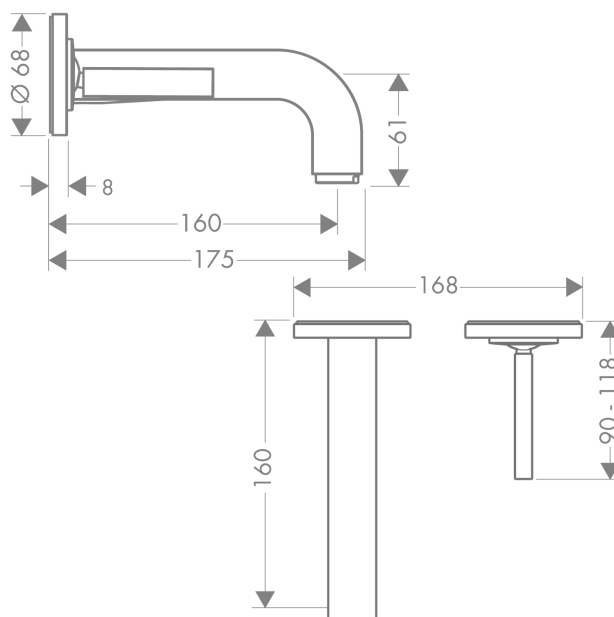

AXOR Citterio

Смеситель для раковины, однорычажный, настенный, с тонкой ручкой, с изливом 160 мм, с отдельными розетками

Поверхности : шлиф. бронза   Артикульный номер: 39113140

Описание

Характеристики

- состоит из: смеситель для раковины, однорычажный, скрытого монтажа, настенный, слив/перелив
- выступ 160 мм
- обычная струя
- расход воды при 3 барах: 5 л/мин
- керамический узел смешивания джойстикового типа
- подходит для проточных водонагревателей
- сливной набор без опции перекрытия стока
- величина соединения DN15
- с возможностью размещения ручки справа или слева

Технология

Продукт

Чертеж

График расхода воды