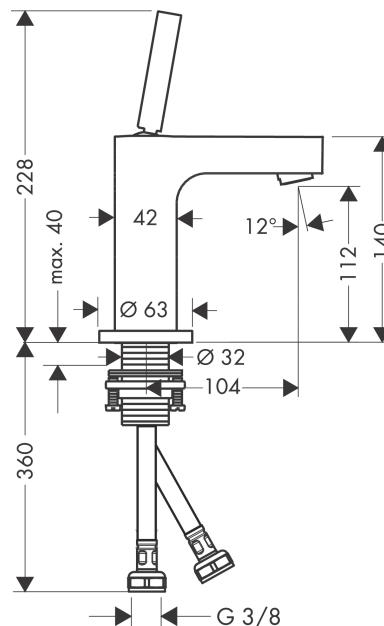

AXOR Citterio

Смеситель для раковины, однорычажный, 110, с тонкой рукояткой, с незапираемым сливным набором

Поверхности : шлиф. красное золото Артикульный номер: **39018310**

Описание

Характеристики

- состоит из: однорычажный смеситель для раковины, слив/перелив
- ComfortZone 110
- выступ 104 мм
- обычная струя
- расход воды при 3 барах: 5 л/мин
- керамический узел смешивания джойстикового типа
- подходит для проточных водонагревателей
- сливной набор без опции перекрытия стока
- величина соединения DN15

Технология

Награды за дизайн

DESIGN PLUS

powered by: **ISH**

Продукт

Чертеж

График расхода воды