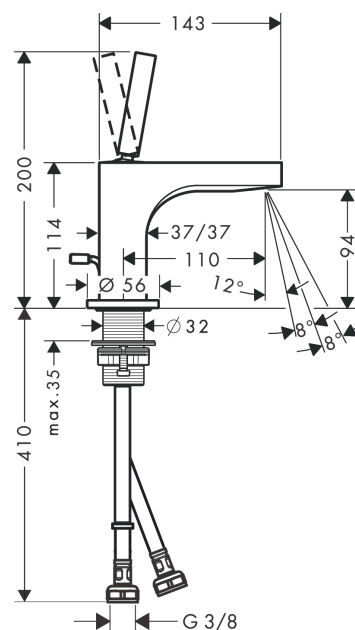

AXOR Citterio

Смеситель для раковины, однорычажный, 90, с тонкой ручкой, для гостевой раковины, со сливным гарнитуром

Поверхности : полир. хром Артикульный номер: 39035020

Описание

Характеристики

- состоит из: однорычажный смеситель для раковины, слив/перелив
- ComfortZone 90
- выступ 110 мм
- ламинарная струя
- регулируемый формирователь струи
- расход воды при 3 барах: 5 л/мин
- керамический узел смешивания джойстикового типа
- подходит для проточных водонагревателей
- донный клапан, 1¼"
- величина соединения DN15

Технология

Продукт

Чертеж

График расхода воды