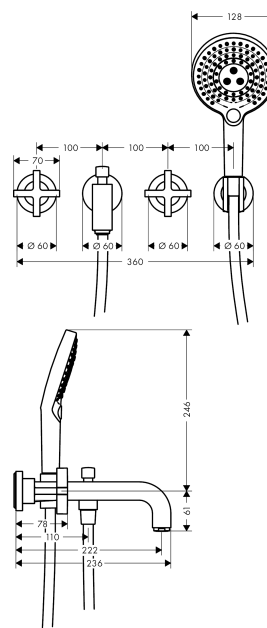

## AXOR Citterio

Смеситель для ванны, на 3 отверстия, настенный, с крестообразными рукоятками, с отдельными розетками

Поверхности : полир. никель      Артикульный номер: 39447830

#### Характеристики

- состоит из: Смеситель для ванны, с 2 рукоятками, ручной душ-«палочка», держатель для душа, шланг для душа
- выступ 222 мм
- вид соединения: скрытая часть
- тип струи смесителя: обычная струя
- тип струи ручного душа: Rain, RainAir, Whirl
- керамический узел смешивания
- мин. рабочее давление 1 бар
- макс. рабочее давление: 10 бар
- нерегулируемое ограничение температуры
- с переключателем вакуумного типа
- клапан обратного тока воды
- величина соединения: DN15