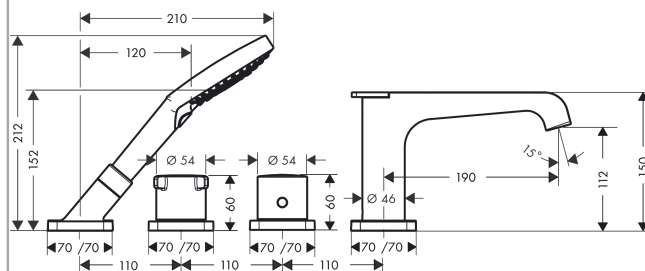

AXOR Citterio E

Термостат для ванны, на 4 отверстия, монтаж на плитку

Поверхности : **шлиф. бронза** Артикульный номер: **36410140**

Описание

Характеристики

- состоит из: смеситель для ванны на 3 отверстия, монтаж на плитку, ручной душ, набор шлангов Secuflex
- выступ 190 мм
- 2 потребителя
- невозможно использование одновременно двумя потребителями
- простое переключение между потребителями с помощью удобной ручки
- тип струи смесителя: ламинарная струя
- тип струи ручного душа: Rain, RainAir, Whirl
- максимальное расстояние, на которое вытягивается ручной душ: 1,10 м
- расход воды: 20 л/мин
- мин. рабочее давление: 1 бар
- макс. рабочее давление: 10 бар
- предохранительный ограничитель при 40°C
- регулируемое ограничение температуры
- клапан обратного тока воды
- с автоматическим переключением в исходное положение
- с шумопоглотителем
- вид соединения: скрытая часть
- величина соединения: DN15

Продукт

Чертеж

AXOR Citterio E

Термостат для ванны, на 4 отверстия, монтаж на плитку

Поверхности : шлиф. бронза Артикульный номер: **36410140**

График расхода воды