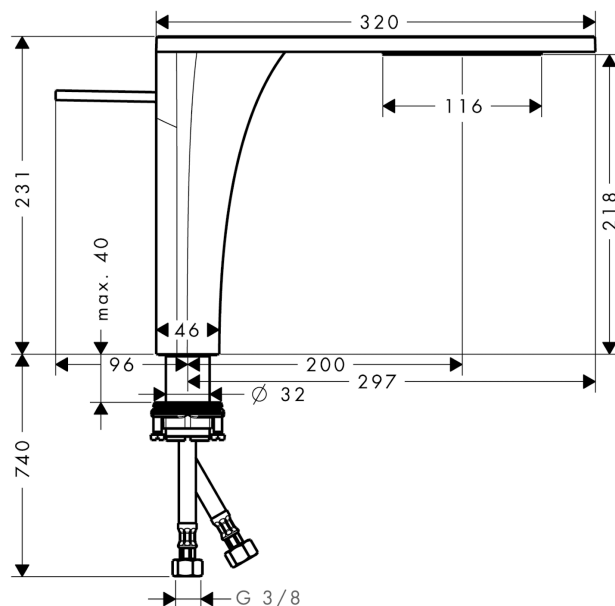

AXOR Massaud

Смеситель для раковины, однорычажный, 220, для накладной раковины, с незапираемым сливным набором

Поверхности : шлиф.черный хром   Артикульный номер: 18020340

Описание

Характеристики

- состоит из: однорычажный смеситель для раковины, слив/перелив
- ComfortZone 220
- выступ 200 мм
- ливневая струя
- расход воды при 3 барах: 4 л/мин
- керамический узел смешивания джойстикового типа
- подходит для проточных водонагревателей
- сливной набор без опции перекрытия стока
- величина соединения DN15

Технология

Награды за дизайн

Продукт

Чертеж

График расхода воды