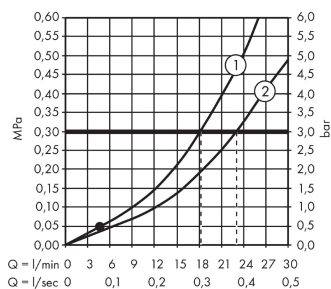

График расхода воды

- ① Ручной душ
- ② Водозабор