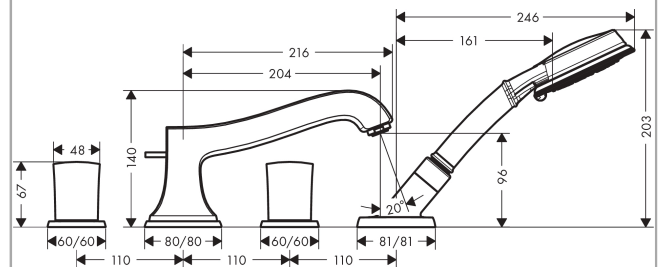

Metropol Classic

Смеситель на край ванны, на 4 отверстия

Поверхности : хром Артикульный номер: 31315000

Описание

Характеристики

- состоит из: смеситель на край ванны, на 4 отверстия, ручной душ, шланг для душа, держатель для душа
- выступ 204 мм
- вид соединения: скрытая часть
- расход воды при 3 барах: 22 л/мин
- керамический узел смешивания
- с переключателем вакуумного типа
- клапан обратного тока воды
- величина соединения: DN15

Технология

Продукт

Чертеж

График расхода воды

- ① Ручной душ
- ② Водозабор