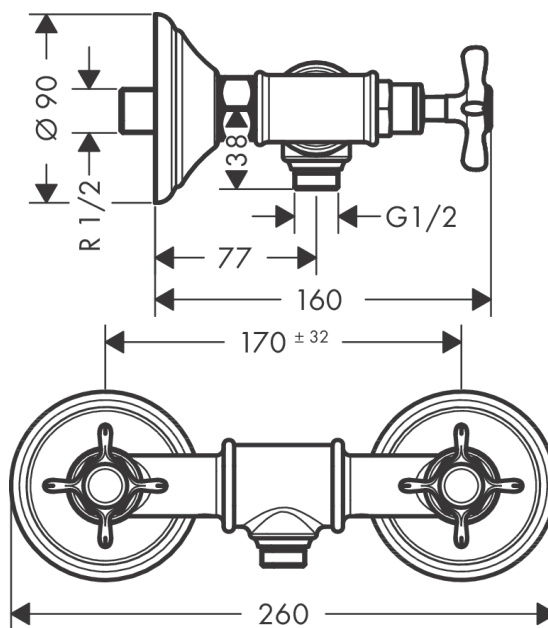

AXOR Montreux

Смеситель для душа, с двумя рукоятками, внешнего монтажа, с крестообразными рукоятками

Поверхности : шлиф.под золото Артикульный номер: 16560250

Описание

Характеристики

- 1 потребитель
- вид соединения: S-образные эксцентрики
- межосевое подключение: 170.32 мм
- расход воды при 3 барах: 11 л/мин
- керамический узел смешивания
- мин. рабочее давление: 1 бар
- макс. рабочее давление: 10 бар
- клапан обратного тока воды
- подходит для проточных водонагревателей
- шланговое подсоединение DN15
- величина соединения: DN15

Продукт

Чертеж

График расхода воды